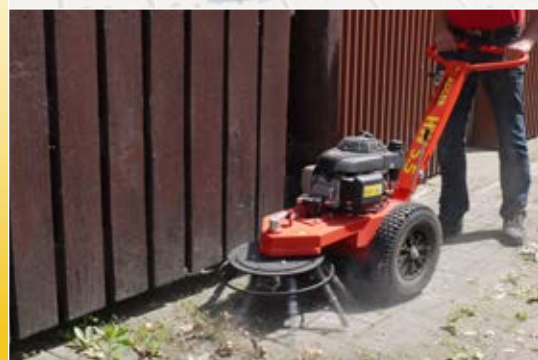

Kleine und wendige Wildkrautbürste